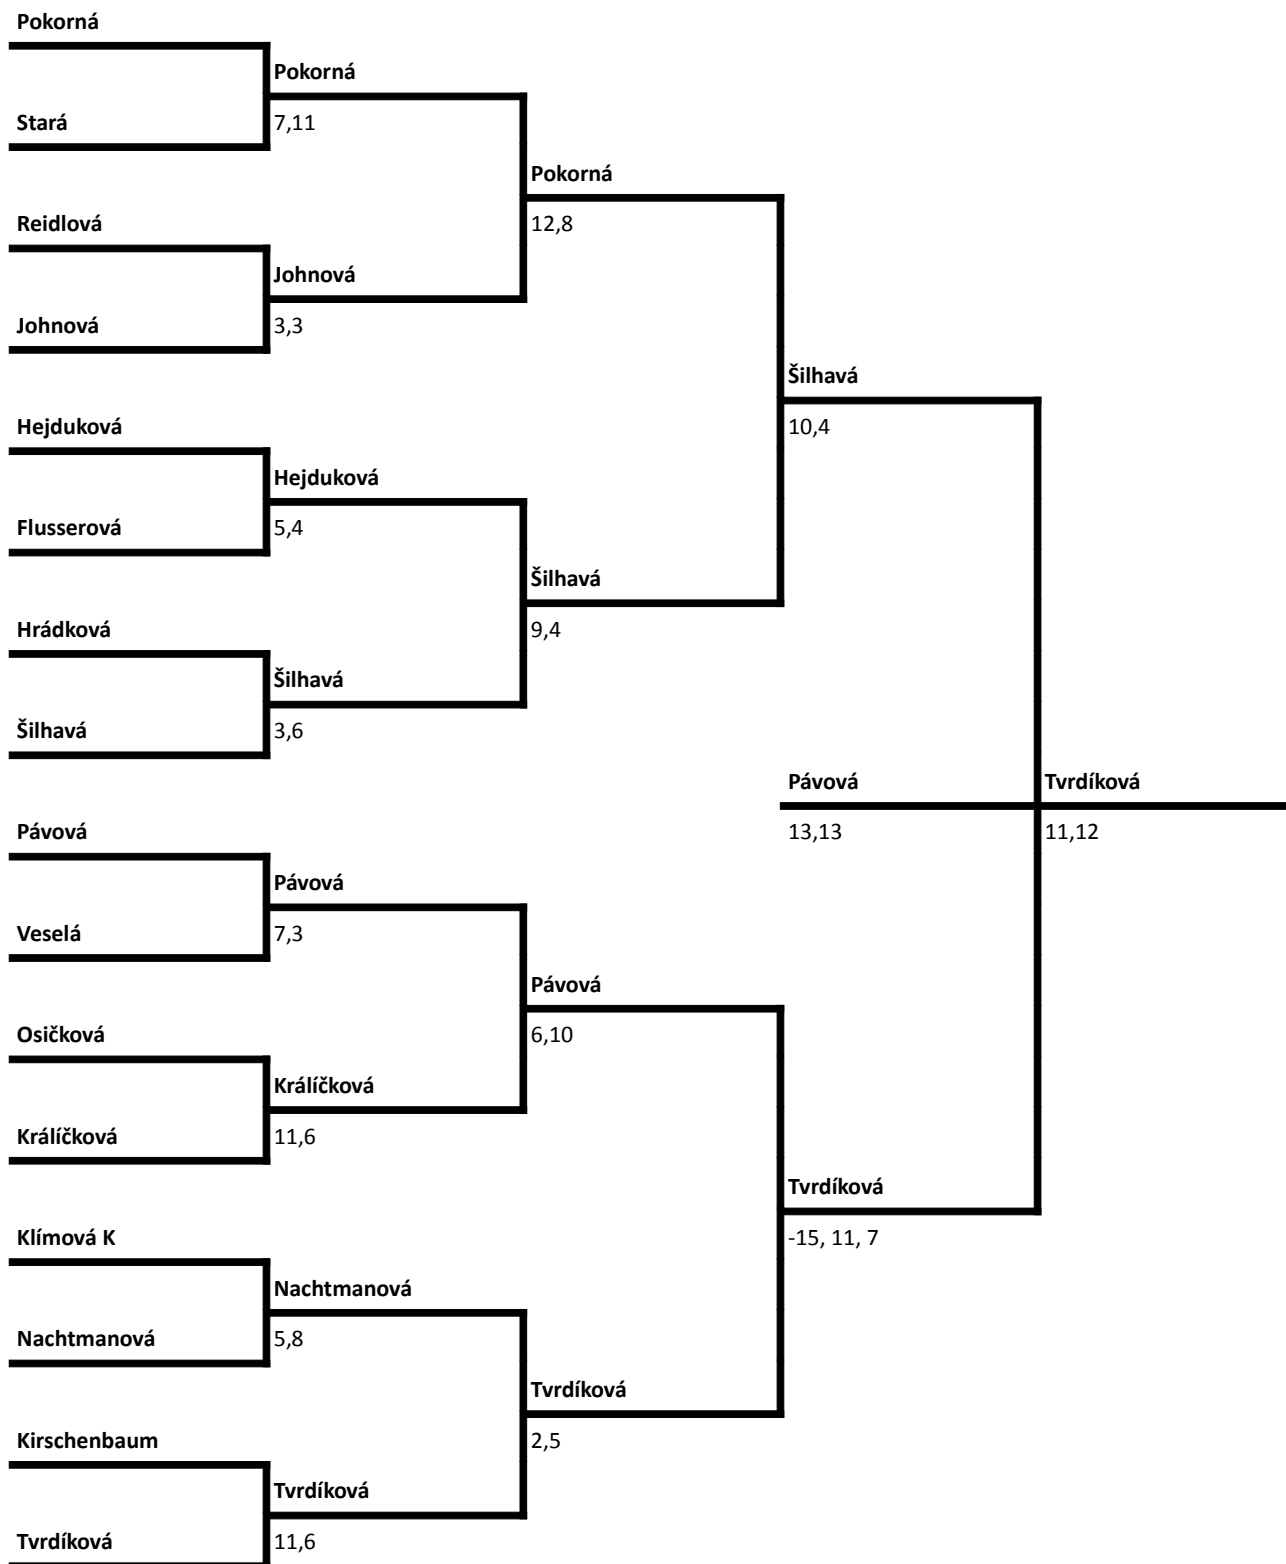

SK Prosek Praha

Kategorie U13 – dívky

Kralupy Open, 31. 1. 2016

pavouk o 1. místo