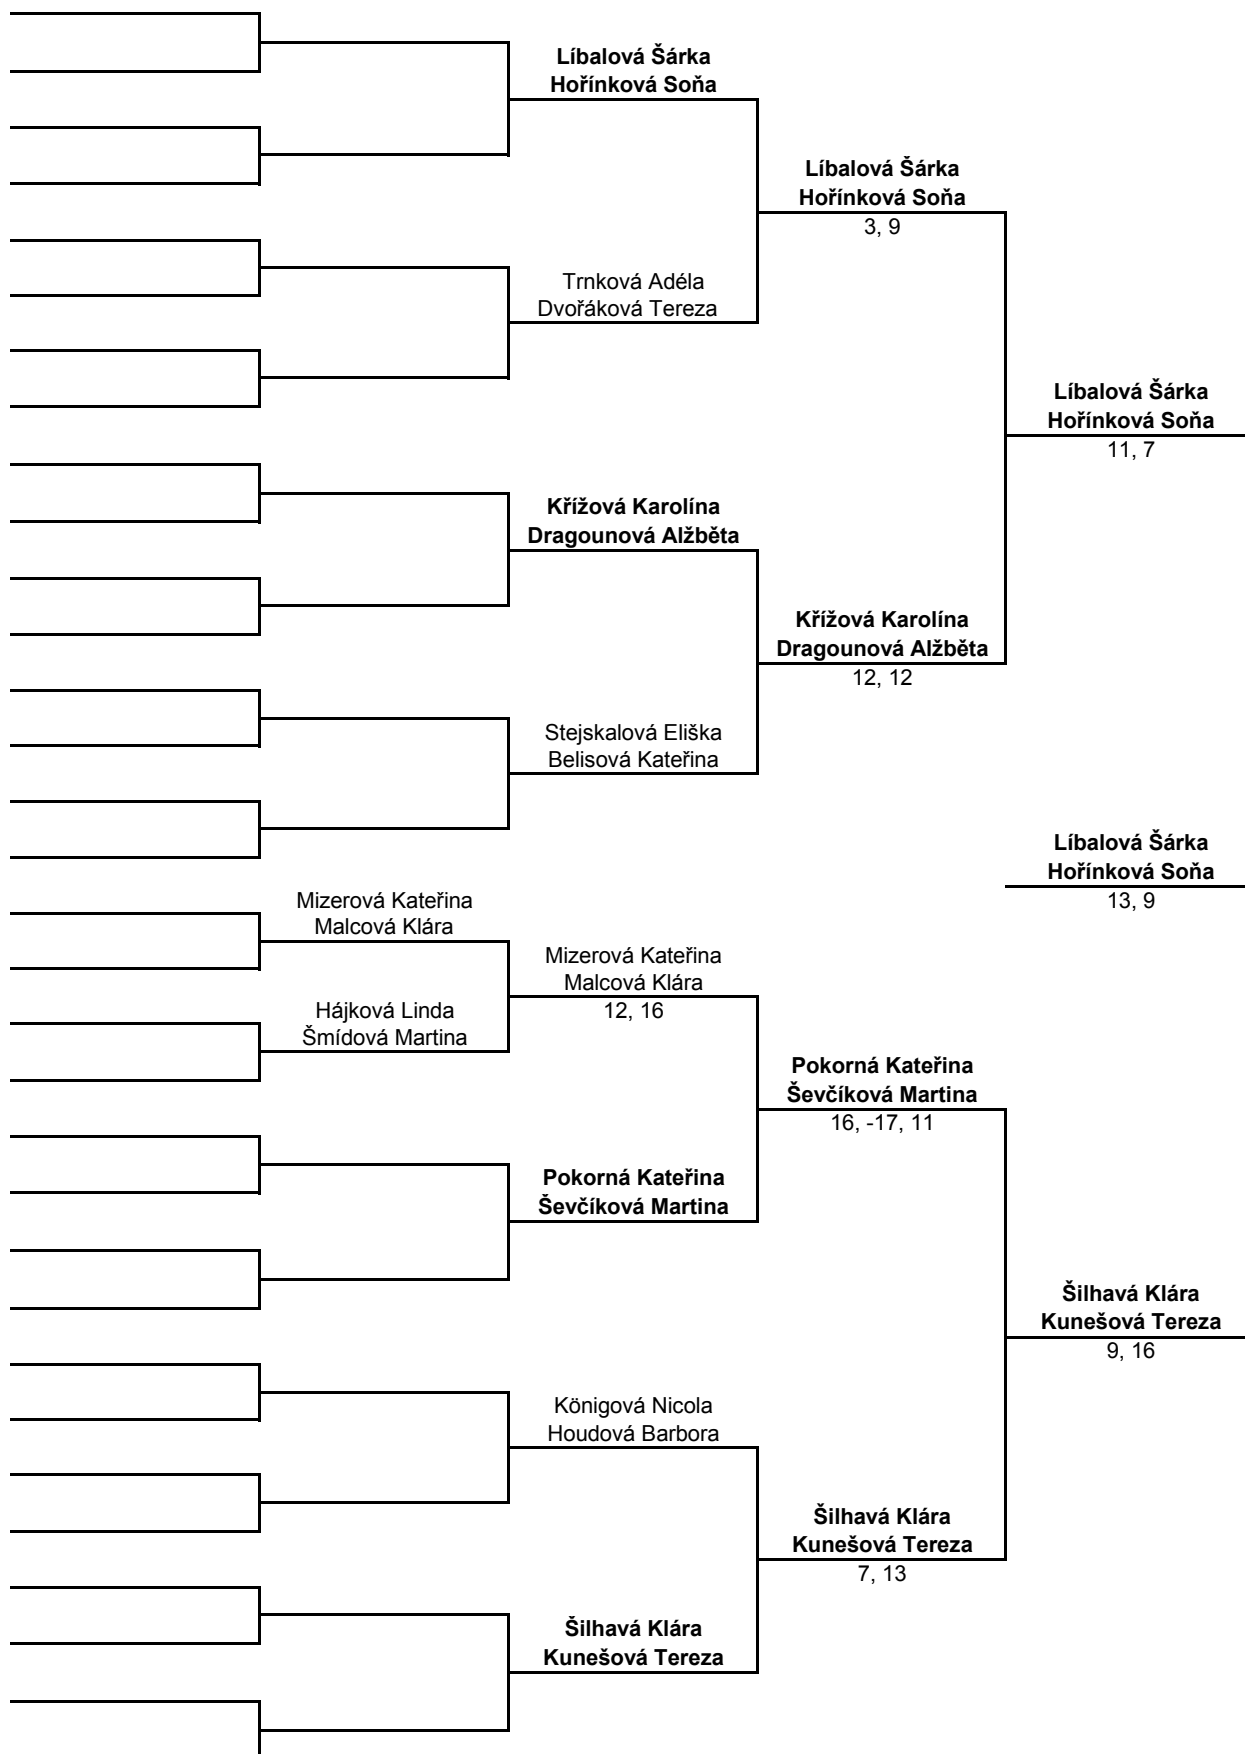

MEN'S SINGLES (DVOUHRA MUŽI)

LADIES' SINGLES (DVOUHRA ŽENY)

MEN'S DOUBLES (ČTYŘHRA MUŽI)

LADIES' DOUBLES (ČTYŘHRA ŽENY)

MIXED DOUBLES (SMÍŠENÁ ČTYŘHRA)

	Požiz Vojtěch Ševčíková Martina			
	Schumpeter Marek Šilhavá Klára	Požiz Vojtěch Ševčíková Martina -18, 13, 10		
	Rieger Karel Königová Nicola		Požiz Vojtěch Ševčíková Martina 7, 14	
	Pejřimovský Kryštof Trnková Adéla	Rieger Karel Königová Nicola 8, 12		
	Salava Michal Dragounová Alžběta			Požiz Vojtěch Ševčíková Martina 21, -16, 15
	Kytka Martin Dvořáková Tereza	Salava Michal Dragounová Alžběta 15, 12		
	Pospíšil Tomáš Šmídová Martina		Pospíšil Tomáš Šmídová Martina 10, 14	
Hošek Vojtěch Belisová Kateřina	Rázl Jan Malcová Klára	Pospíšil Tomáš Šmídová Martina 13, 10		
Rázl Jan Malcová Klára	8, 7			Požiz Vojtěch Ševčíková Martina 9, 14
Müller Jakub Pokorná Kateřina	Šnaiberk Jan Kunešová Tereza	Šnaiberk Jan Kunešová Tereza 6, 18		
Šnaiberk Jan Kunešová Tereza	19, 15			
	Oros Marek Hájková Linda		Hájek Adam Křížová Karolína -20, 16, 14	
	Štych Marek Hokrová Veronika	Hájek Adam Křížová Karolína 6, 4		
	Hájek Adam Křížová Karolína			Foukal Aleš Hořínková Soňa 19, -21, 10
Mühlfait Matěj Houdová Barbora	Beran František Stejskalová Eliška	Foukal Aleš Hořínková Soňa 11, 9		
Beran František Stejskalová Eliška	-18, 18, 18			
	Foukal Aleš Hořínková Soňa		Foukal Aleš Hořínková Soňa 12, 8	
	Gottstein Filip Líbalová Šárka	Mrskoš Stanislav Mizerová Kateřina 18, 19		
	Mrskoš Stanislav Mizerová Kateřina			