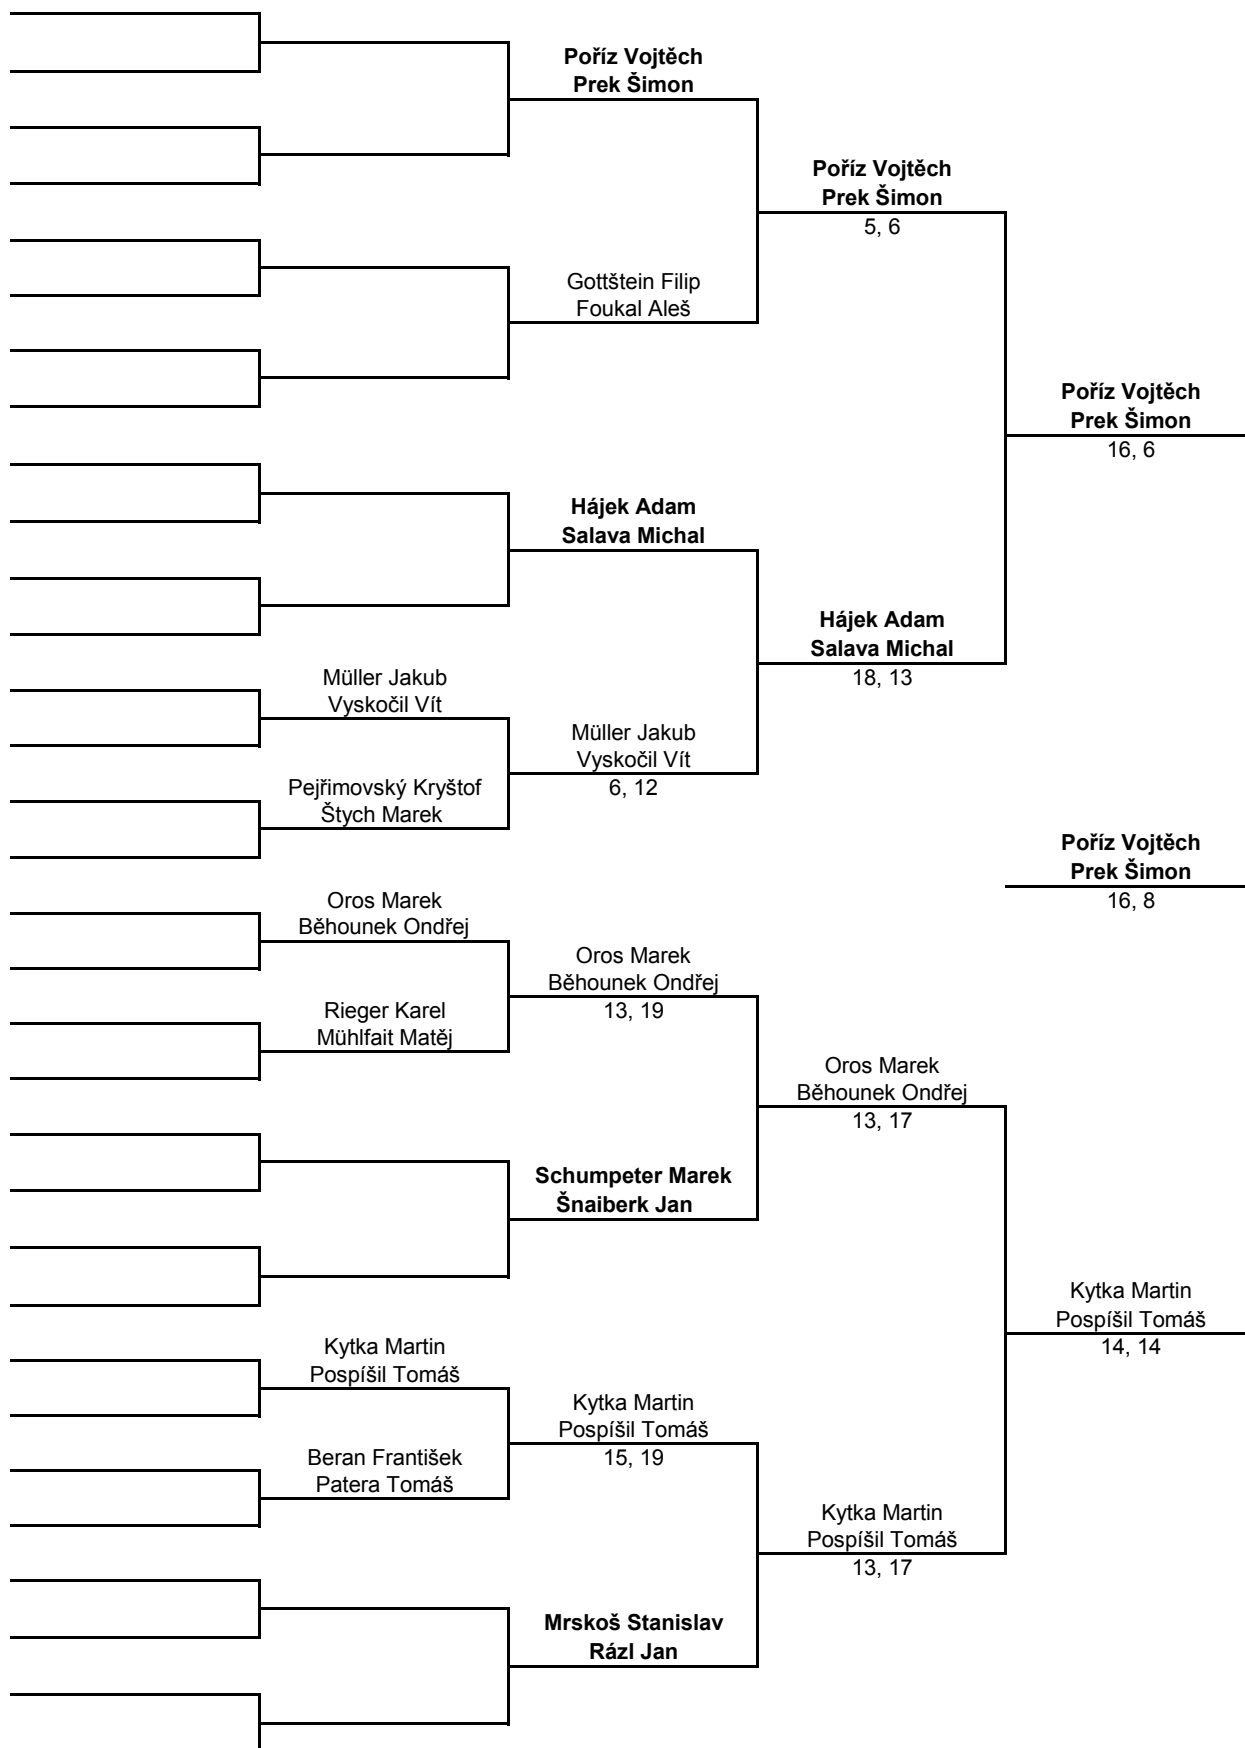

MEN'S SINGLES (DVOUHRA MUŽI)

LADIES' SINGLES (DVOUHRA ŽENY)

MEN'S DOUBLES (ČTYŘHRA MUŽI)

LADIES' DOUBLES (ČTYŘHRA ŽENY)

MIXED DOUBLES (SMÍŠENÁ ČTYŘHRA)

	Požiz Vojtěch Ševčíková Martina			
	Schumpeter Marek Šilhavá Klára	Požiz Vojtěch Ševčíková Martina -18, 13, 10		
	Rieger Karel Königová Nicola		Požiz Vojtěch Ševčíková Martina 7, 14	
	Pejřimovský Kryštof Trnková Adéla	Rieger Karel Königová Nicola 8, 12		
	Salava Michal Dragounová Alžběta			Požiz Vojtěch Ševčíková Martina 21, -16, 15
	Kytka Martin Dvořáková Tereza	Salava Michal Dragounová Alžběta 15, 12		
	Pospíšil Tomáš Šmídová Martina		Pospíšil Tomáš Šmídová Martina 10, 14	
Hošek Vojtěch Belisová Kateřina	Rázl Jan Malcová Klára	Pospíšil Tomáš Šmídová Martina 13, 10		
Rázl Jan Malcová Klára	8, 7			Požiz Vojtěch Ševčíková Martina 9, 14
Müller Jakub Pokorná Kateřina	Šnaiberk Jan Kunešová Tereza	Šnaiberk Jan Kunešová Tereza 6, 18		
Šnaiberk Jan Kunešová Tereza	19, 15			
	Oros Marek Hájková Linda		Hájek Adam Křížová Karolína -20, 16, 14	
	Štych Marek Hokrová Veronika	Hájek Adam Křížová Karolína 6, 4		
	Hájek Adam Křížová Karolína			Foukal Aleš Hořínková Soňa 19, -21, 10
Mühlfait Matěj Houdová Barbora	Beran František Stejskalová Eliška	Foukal Aleš Hořínková Soňa 11, 9		
Beran František Stejskalová Eliška	-18, 18, 18			
	Foukal Aleš Hořínková Soňa		Foukal Aleš Hořínková Soňa 12, 8	
	Gottstein Filip Líbalová Šárka	Mrskoš Stanislav Mizerová Kateřina 18, 19		
	Mrskoš Stanislav Mizerová Kateřina			