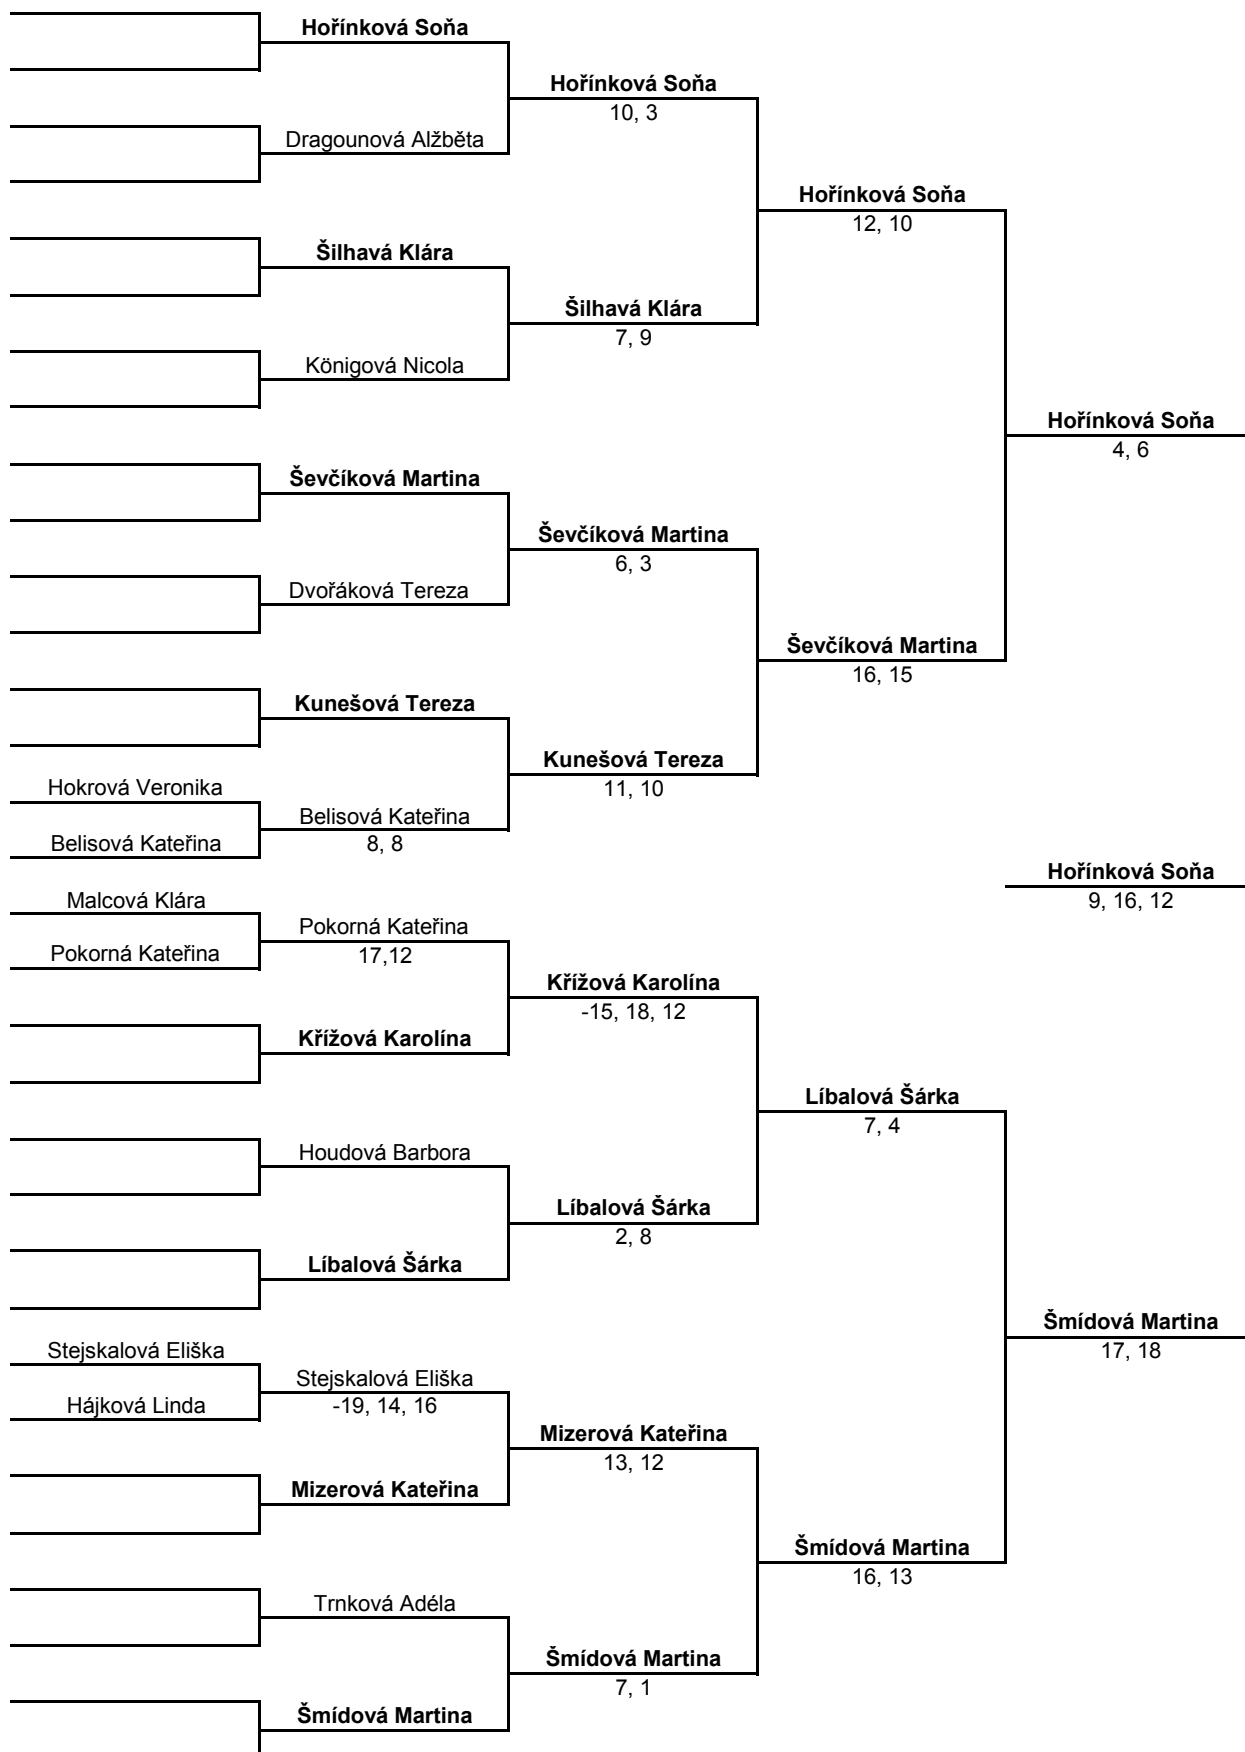

MEN'S SINGLES (DVOUHRA MUŽI)

LADIES' SINGLES (DVOUHRA ŽENY)

MEN'S DOUBLES (ČTYŘHRA MUŽI)

LADIES' DOUBLES (ČTYŘHRA ŽENY)

MIXED DOUBLES (SMÍŠENÁ ČTYŘHRA)

	Požiz Vojtěch Ševčíková Martina			
	Schumpeter Marek Šilhavá Klára	Požiz Vojtěch Ševčíková Martina -18, 13, 10		
	Rieger Karel Königová Nicola		Požiz Vojtěch Ševčíková Martina 7, 14	
	Pejřimovský Kryštof Trnková Adéla	Rieger Karel Königová Nicola 8, 12		
	Salava Michal Dragounová Alžběta			Požiz Vojtěch Ševčíková Martina 21, -16, 15
	Kytka Martin Dvořáková Tereza	Salava Michal Dragounová Alžběta 15, 12		
	Pospíšil Tomáš Šmídová Martina		Pospíšil Tomáš Šmídová Martina 10, 14	
Hošek Vojtěch Belisová Kateřina	Rázl Jan Malcová Klára	Pospíšil Tomáš Šmídová Martina 13, 10		
Rázl Jan Malcová Klára	8, 7			Požiz Vojtěch Ševčíková Martina 9, 14
Müller Jakub Pokorná Kateřina	Šnaiberk Jan Kunešová Tereza	Šnaiberk Jan Kunešová Tereza 6, 18		
Šnaiberk Jan Kunešová Tereza	19, 15			
	Oros Marek Hájková Linda		Hájek Adam Křížová Karolína -20, 16, 14	
	Štych Marek Hokrová Veronika	Hájek Adam Křížová Karolína 6, 4		
	Hájek Adam Křížová Karolína			Foukal Aleš Hořínková Soňa 19, -21, 10
Mühlfait Matěj Houdová Barbora	Beran František Stejskalová Eliška	Foukal Aleš Hořínková Soňa 11, 9		
Beran František Stejskalová Eliška	-18, 18, 18			
	Foukal Aleš Hořínková Soňa		Foukal Aleš Hořínková Soňa 12, 8	
	Gottstein Filip Líbalová Šárka	Mrskoš Stanislav Mizerová Kateřina 18, 19		
	Mrskoš Stanislav Mizerová Kateřina			