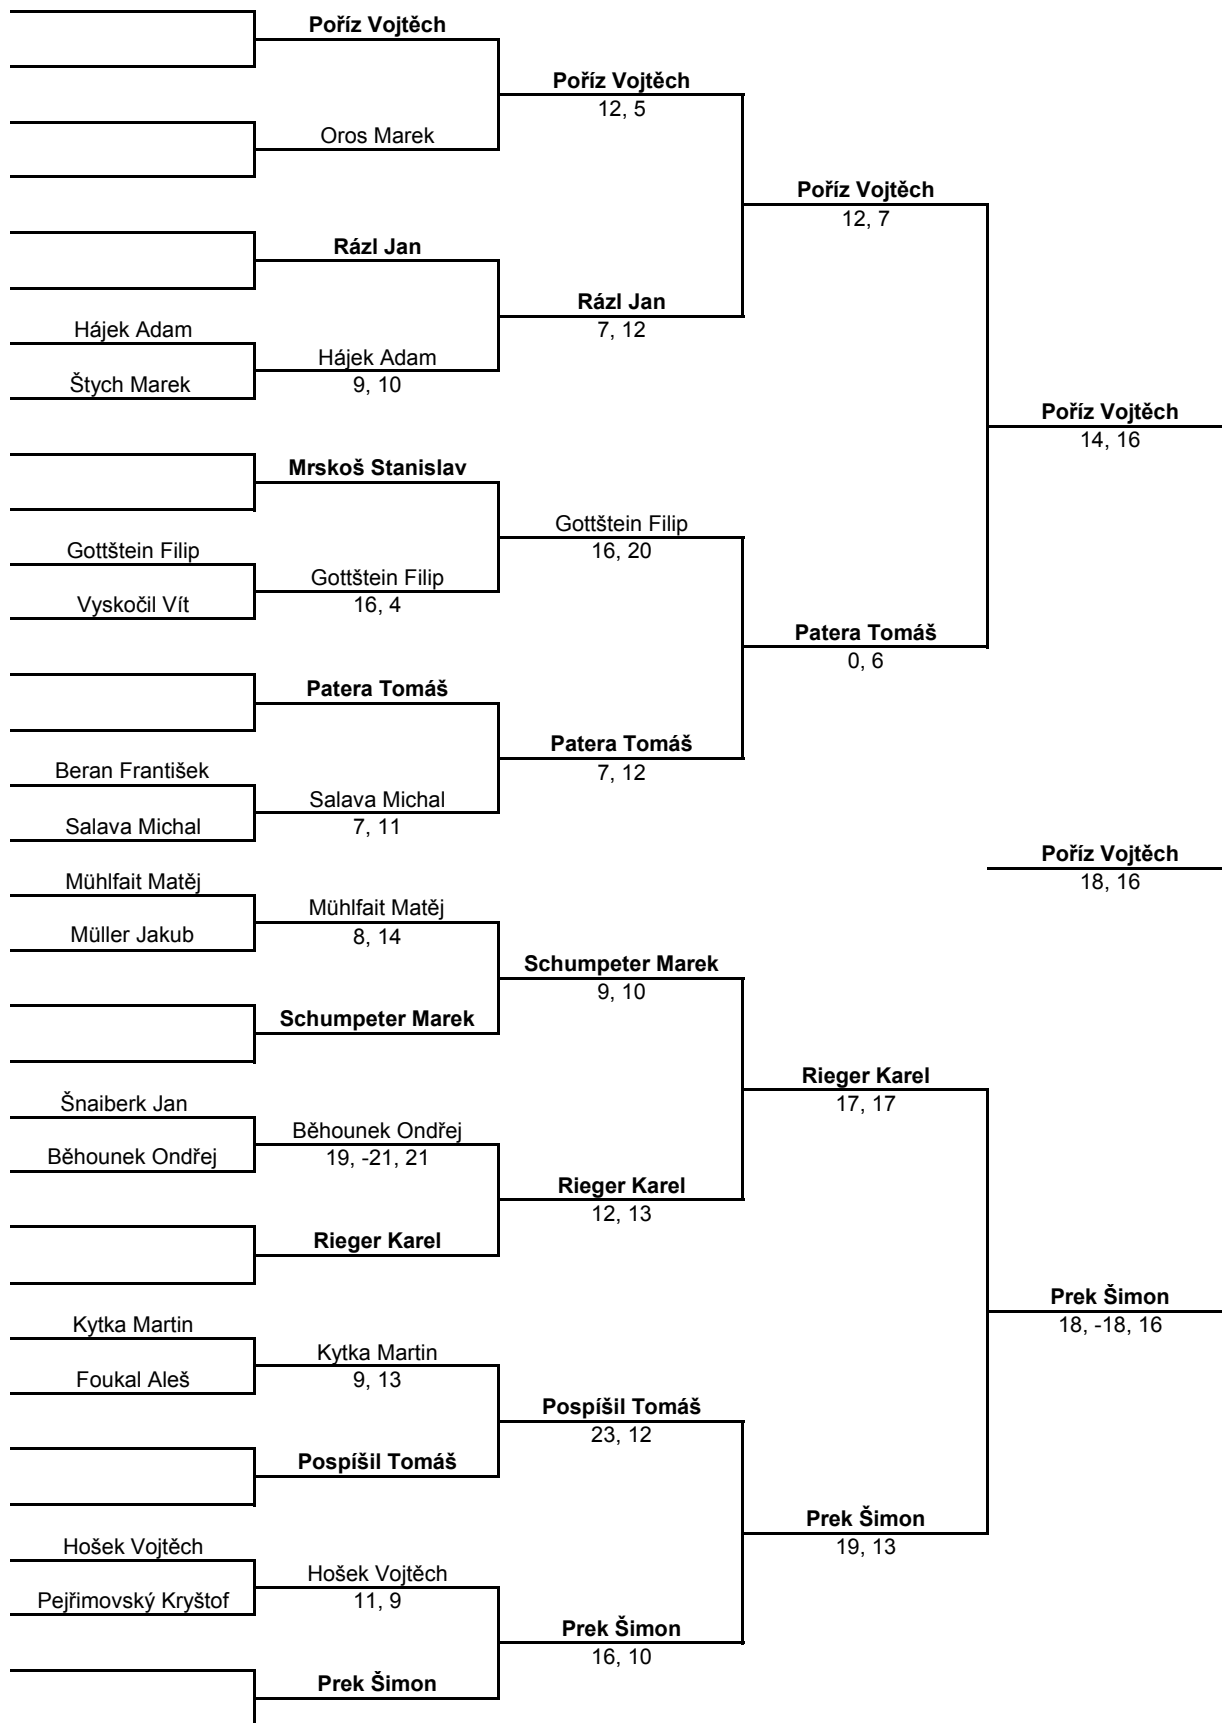

MEN'S SINGLES (DVOUHRA MUŽI)

LADIES' SINGLES (DVOUHRA ŽENY)

MEN'S DOUBLES (ČTYŘHRA MUŽI)

LADIES' DOUBLES (ČTYŘHRA ŽENY)

MIXED DOUBLES (SMÍŠENÁ ČTYŘHRA)

	Požiz Vojtěch Ševčíková Martina			
	Schumpeter Marek Šilhavá Klára	Požiz Vojtěch Ševčíková Martina -18, 13, 10		
	Rieger Karel Königová Nicola		Požiz Vojtěch Ševčíková Martina 7, 14	
	Pejřimovský Kryštof Trnková Adéla	Rieger Karel Königová Nicola 8, 12		
	Salava Michal Dragounová Alžběta			Požiz Vojtěch Ševčíková Martina 21, -16, 15
	Kytka Martin Dvořáková Tereza	Salava Michal Dragounová Alžběta 15, 12		
	Pospíšil Tomáš Šmídová Martina		Pospíšil Tomáš Šmídová Martina 10, 14	
Hošek Vojtěch Belisová Kateřina	Rázl Jan Malcová Klára	Pospíšil Tomáš Šmídová Martina 13, 10		
Rázl Jan Malcová Klára	8, 7			Požiz Vojtěch Ševčíková Martina 9, 14
Müller Jakub Pokorná Kateřina	Šnaiberk Jan Kunešová Tereza	Šnaiberk Jan Kunešová Tereza 6, 18		
Šnaiberk Jan Kunešová Tereza	19, 15			
	Oros Marek Hájková Linda		Hájek Adam Křížová Karolína -20, 16, 14	
	Štych Marek Hokrová Veronika	Hájek Adam Křížová Karolína 6, 4		
	Hájek Adam Křížová Karolína			Foukal Aleš Hořínková Soňa 19, -21, 10
Mühlfait Matěj Houdová Barbora	Beran František Stejskalová Eliška	Foukal Aleš Hořínková Soňa 11, 9		
Beran František Stejskalová Eliška	-18, 18, 18			
	Foukal Aleš Hořínková Soňa		Foukal Aleš Hořínková Soňa 12, 8	
	Gottstein Filip Líbalová Šárka	Mrskoš Stanislav Mizerová Kateřina 18, 19		
	Mrskoš Stanislav Mizerová Kateřina			