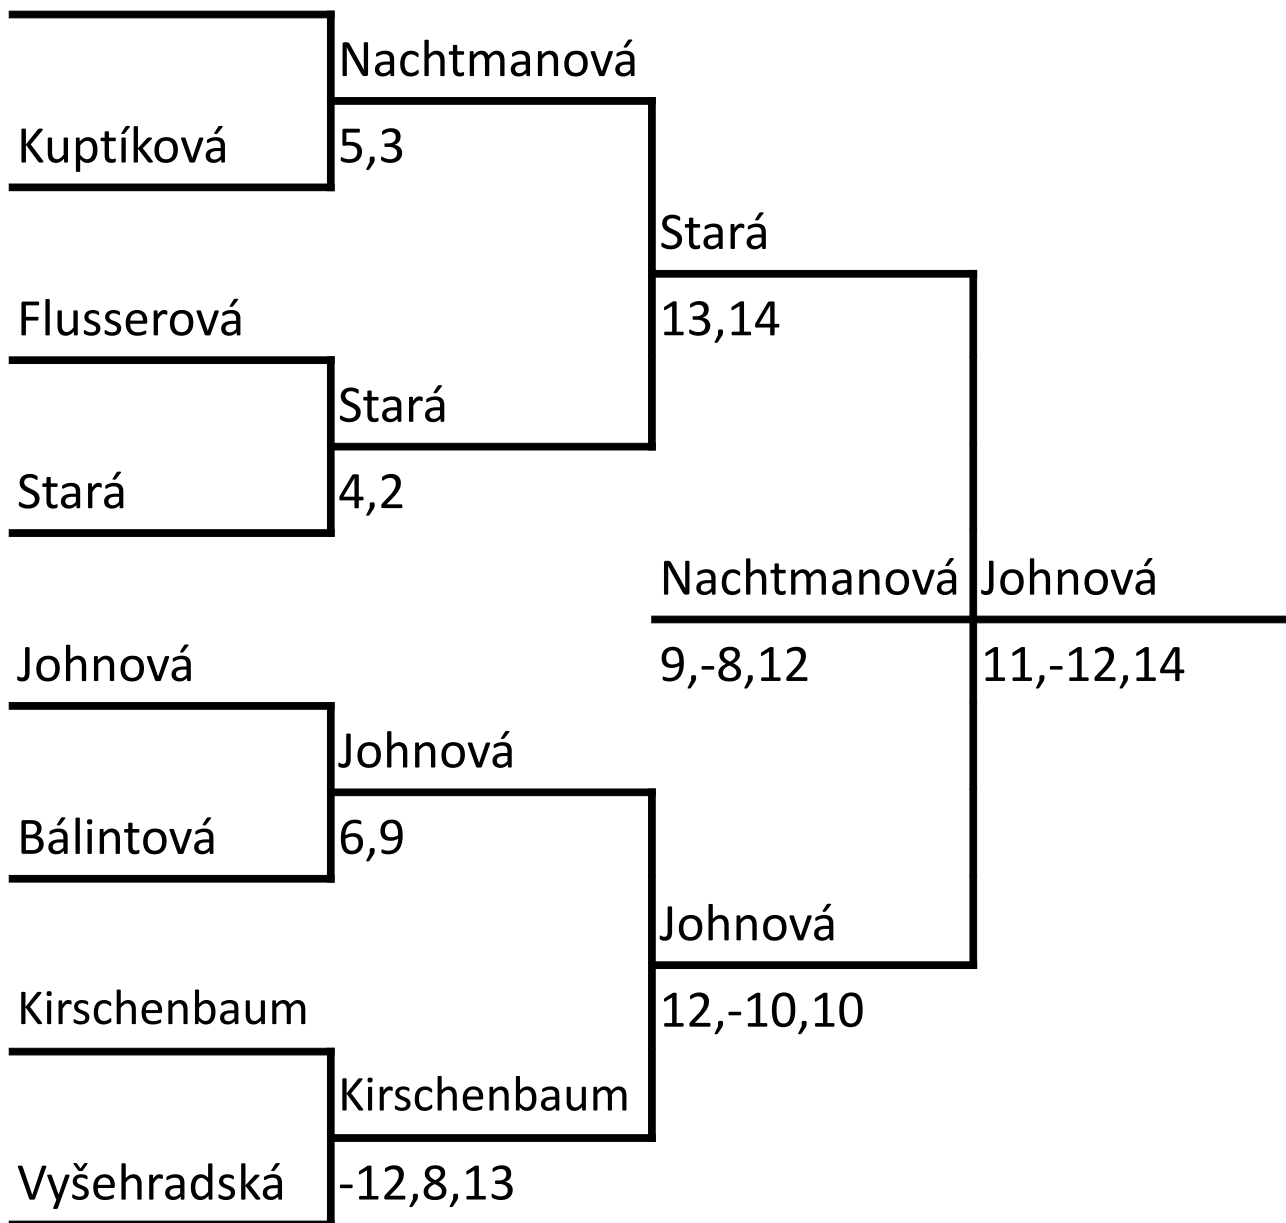

SK Prosek Praha

Kategorie U13 – dívky

Kralupy Open, 24. 9. 2016

Základní skupina C					
	Natálie Stará	Kristýna Bálintová	Aneta Osičková	Lucie Sommerová	Adéla Dragounová
Natálie Stará		15:4 15:13	15:8 15:4	15:2 15:2	15:5 15:1
Kristýna Bálintová	4:15 13:15		18:16 15:4	19:17 15:5	15:4 15:0
Aneta Osičková	8:15 4:15	16:18 4:15		15:12 15:11	15:3 15:5
Lucie Sommerová	2:15 2:15	17:19 5:15	12:15 11:15		15:2 15:3
Adéla Dragounová	5:15 1:15	4:15 0:15	3:15 5:15	2:15 3:15	
<i>Konečné pořadí</i>	1	2	3	4	5

SK Prosek Praha

Kategorie U13 – dívky

Kralupy Open, 24. 9. 2016

Základní skupina D

	Lucie Vyšehradská	Gabriela Kuptíková	Alena Brothánková	Klára Koničková
Lucie Vyšehradská		14:16 15:13	15:2 15:1	15:9 15:10
Gabriela Kuptíková	16:14 13:15		15:9 15:6	15:12 15:9
Alena Brothánková	2:15 1:15	9:15 6:15		8:15 10:15
Klára Koničková	9:15 10:15	12:15 9:15	15:8 15:10	
<i>Konečné pořadí</i>	1 (5:1, 89:51)	2 (5:1, 89:65)	4	3

SK Prosek Praha

Kategorie U13 – dívky

Kralupy Open, 24. 9. 2016

pavouk o 1. místo

Nachtmanová

o 5.-8. místo:

Kuptíková – Flusserová 8:15 18:16 10:15

Bálintová – Vyšehradská 15:12 8:15 15:7

SK Prosek Praha

Kategorie U13 – dívky

Kralupy Open, 24. 9. 2016

zápasy o pořadí

o 9.-12. místo:

Pavelková – Osičková 15:8 15:7

Koníčková – Kratochvílová 5:15 6:15

o 13.-16. místo: